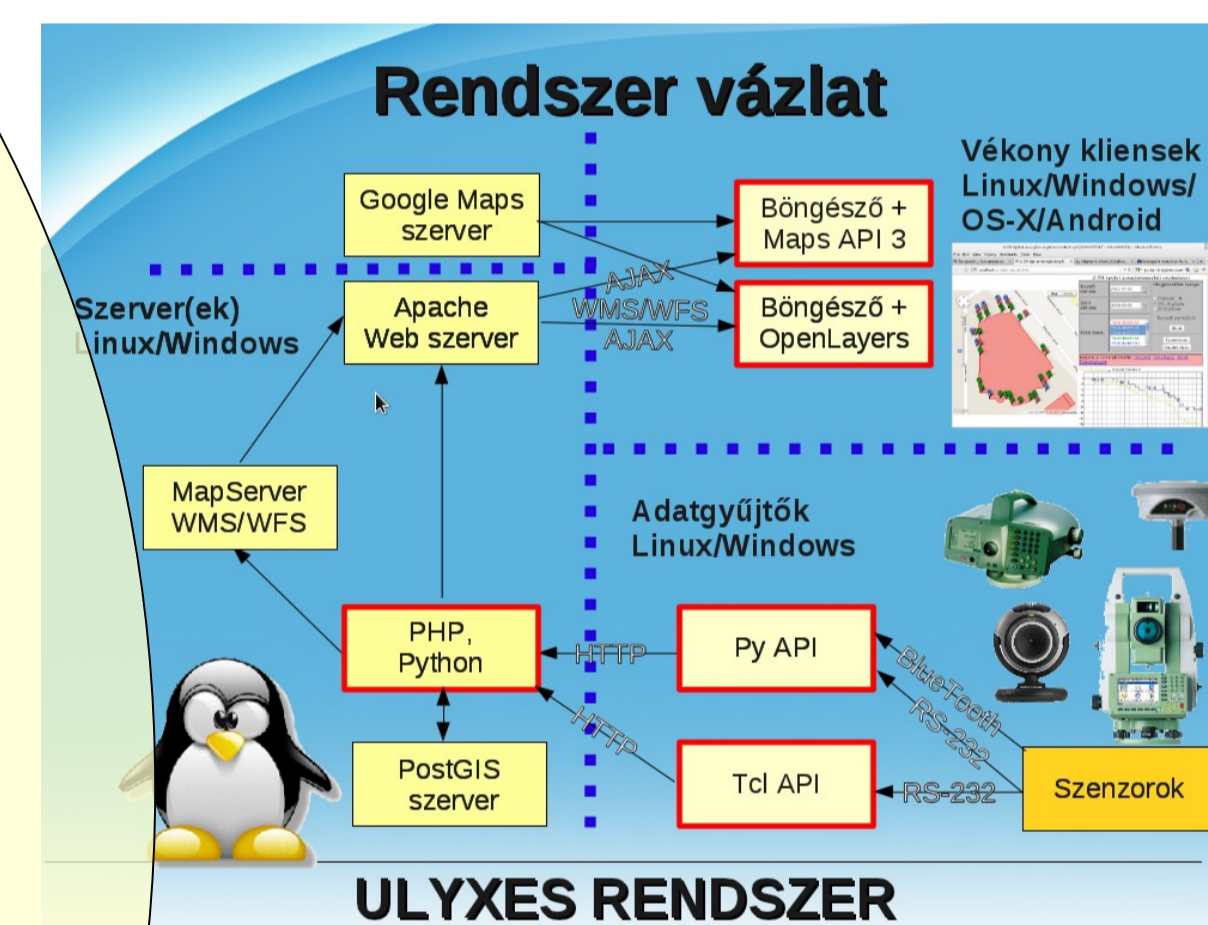

Folytassa szabadon!

Elérhetőségünk
H-1111 Budapest, Műgyetem rkp. 3., K ép. mf. 26.
1521 Bp. Pf.: 91.
Tel: (36) 1 463 1222
Email: siki.zoltan@epito.bme.hu
http://www.agt.bme.hu/osgeolab/
http://www.osgeo.hu